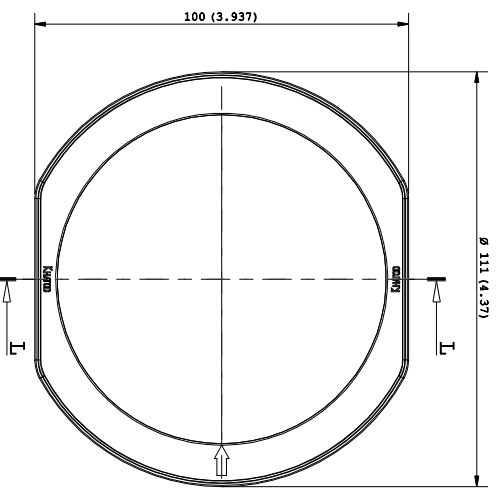

Dettaglio: A
Scala 3:1

Note:
- Dimensions in inches like brackets
- For missing dimensions see 3D file

''Progetto e disegno di proprietà della KHATOD OPTOELETRONIC s.r.l. Le soluzioni tecniche adottate in questo disegno sono di nostra esclusiva proprietà e quindi, a norma delle vigenti leggi, ne è vietata la riproduzione e la circolazione a terzi senza nostra autorizzazione scritta.''

PARTICOLARE : LENS		DISSEGNO : LM/DP		PROGETTO : SIL	
CODICE : PL 1764 SR		VEDUTO :	COMPLETTO :	DATA :	
Tutte le dimensioni in mm.		GV/DP	GV/SB	18/01/2014	
Toll. Gen. +/- 0.35 mm		TRATTAMENTI TERMICI :		MATERIALE :	
KHATOD Via Montalcione,41 Chiusello Balsamo MILANO ITALIA		No One		ISR clear	
WWW.KHATOD.COM		SCALA :	FOGLIO :		
		1 : 1	1 of 1		