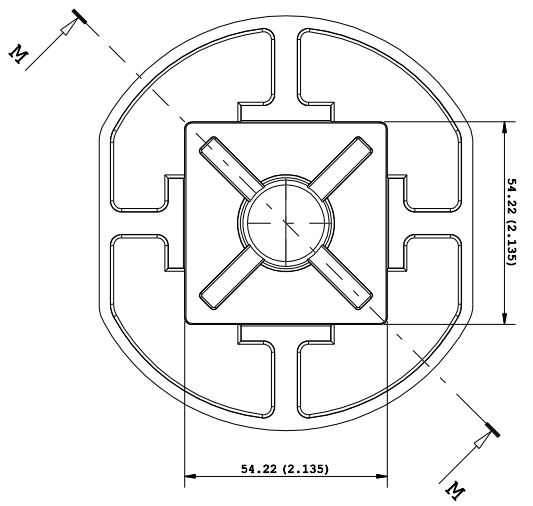

Dettaglio: A
Scala 3:1

Note:
- Dimensions in inches like brackets
- For missing dimensions see 3D file

''Progetto e disegno di proprietà della KHATOD OPTOELETRONIC s.r.l. Le soluzioni tecniche adottate in questo disegno sono di nostra esclusiva proprietà e quindi, a norma delle vigenti leggi, ne è vietata la riproduzione e la circolazione a terzi senza nostra autorizzazione scritta.''

PARTICOLARE : LENS		DISSEGNO : LM/DP		PROGETTO : SIL	
CODICE : PL 1764 SR		VEDUTO :	COMPLETTO :	DATA :	
Tutte le dimensioni in mm.		GV/DP	GV/SB	18/01/2014	
Toll. Gen. +/- 0.35 mm		TRATTAMENTI TERMICI :		MATERIALE :	
KHATOD Via Montalcione,41 Chiusello Balsamo MILANO ITALIA		No One		ISR clear	
WWW.KHATOD.COM		SCALA :	FOGLIO :		
		1 : 1	1 of 1		