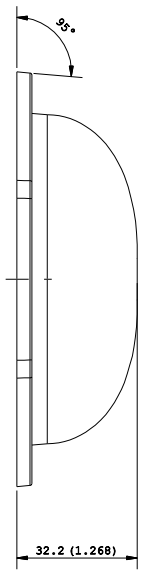

Dettaglio: A
Scala 3:1

Note:
- Dimensions in inches like brackets
- For missing dimensions see 3D file

''Progetto e disegno di proprietà della KHATOD OPTOELETRONIC s.r.l. Le soluzioni tecniche adottate in questo disegno sono di nostra esclusiva proprietà e quindi, a norma delle vigenti leggi, ne è vietata la riproduzione e la circolazione a terzi senza nostra autorizzazione scritta.''

PARTICOLARE : LENS		DISSEGNO : LM/DP		PROGETTO : SIL	
CODICE : PL 1764 SR		VEDUTO :	COMPLETTO :	DATA :	
Tutte le dimensioni in mm.		GV/DP	GV/SB	18/01/2014	
Toll. Gen. +/- 0.35 mm		TRATTAMENTI TERMICI :		MATERIALE :	
KHATOD Via Montalcione,41 Chiusello Balsamo MILANO ITALIA		No One		ISR clear	
WWW.KHATOD.COM		SCALA :	FOGLIO :		
		1 : 1	1 of 1		