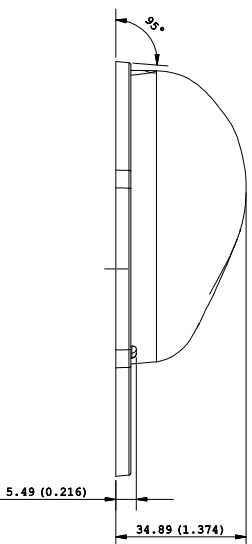

Dettaglio: A  
Scala 3:1

Note:  
- Dimensions in inches into brackets  
- For missing dimensions see 3D file

"Progetto e disegno di proprietà della KHATOD OPTOELETTRONIC s.r.l. Le soluzioni tecniche adottate in questo disegno sono di nostra esclusiva proprietà e quindi, a norma delle vigenti leggi, ne è vietata la riproduzione e la circolazione a terzi senza nostra autorizzazione scritta."

PARTICOLARE : LENS		DISSEGNO : IM/DP		PROGETTO : SIL	
CODICE : PL 1772 SR		VIZIO :	COMI :	DATA :	
Tutte le dimensioni in mm.		GV/DP	GV/SB	18/01/2014	
KHATOD Via Montalceme,41 Chinello Balsamo MILANO ITALIA WWW.KHATOD.COM		TRATTAMENTI TERMICI: No One		MATERIALE: LSR clear	
Toll. Gen. +/- 0.20 mm		SCALA : 1 : 1		FOGLIO : 1 OF 1	