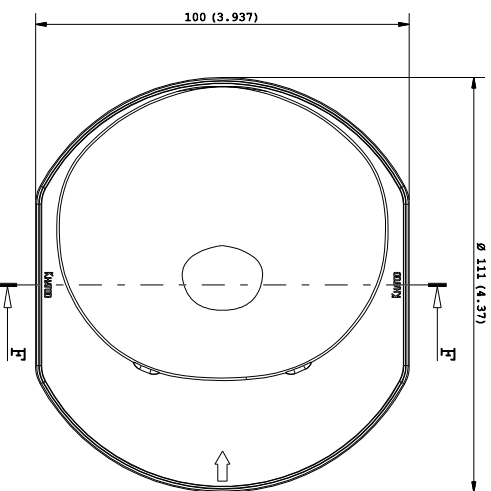

Dettaglio: A  
Scala 3:1

Note:  
- Dimensions in inches into brackets  
- For missing dimensions see 3D file

"Progetto e disegno di proprietà della KHATOD OPTOELETTRONIC s.r.l. Le soluzioni tecniche adottate in questo disegno sono di nostra esclusiva proprietà e quindi, a norma delle vigenti leggi, ne è vietata la riproduzione e la circolazione a terzi senza nostra autorizzazione scritta."

PARTICOLARE : LENS		DISSEGNO : IM/DP		PROGETTO : SIL	
CODICE : PL 1772 SR		VIZIO :	COMI :	DATA :	
Tutte le dimensioni in mm.		GV/DP	GV/SB	18/01/2014	
KHATOD Via Montalceme,41 Chinello Balsamo MILANO ITALIA WWW.KHATOD.COM		TRATTAMENTI TERMICI: No One		MATERIALE: LSR clear	
Toll. Gen. +/- 0.20 mm		SCALA : 1 : 1		FOGLIO : 1 OF 1	